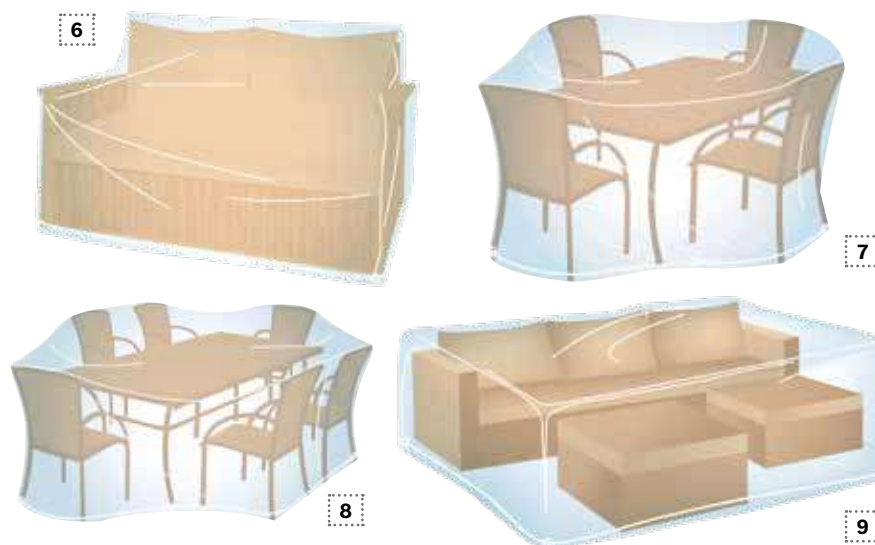

FUNDAS

20% mas gruesas y resistentes. Incluye ojales y cuerdas de sujeción.

- 1 - 4 sillas apiladas 105 x 60 x 60. Ref. 13.384 **17,90 €**
- 2 - Sombrilla 36 x 15 x 180. Ref. 13.394 **18,90 €**
- 3 - Tumbona 45 x 200 x 75. Ref. 13.383 **23,90 €**
- 4 - Sofa 1 plaza 90 x 100 x 70. Ref. 13.389 **20,90 €**
- 5 - Mesa redonda 90 x 150. Ref. 13.379 **24,90 €**
- 6 - Sofa 2 plazas 90 x 220 x 70. Ref. 13.390 **29,90 €**
- 7 - Mesa rectangular 90 x 170 x 150. Ref. 13.380 **29,90 €**
- 8 - Mesa rectangular 90 x 240 x 165. Ref. 13.381 **36,90 €**
- 8 - Mesa ovalada 90 x 280 x 170. Ref. 13.382 **44,90 €**
- 9 - Conjunto jardin grande 320 x 250 x 90. Ref. 13.385 **52,90 €**