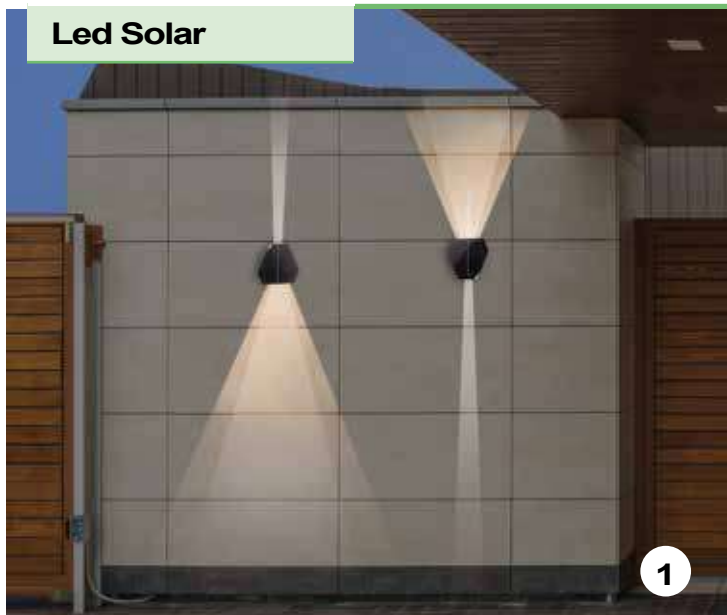

1

APLIQUE SOLAR DIAMANTE
Aplique solar 3 luces 1,2 W autonomía 8-10h. 50lm. IP54.

24,90 € Ref. 13.633

2

APLIQUE SOLAR NIL
Aplique solar 2 W 3 luces, autonomía 8-10h. 3000K. 70 lm. IP54. negro.

25,90 € Ref. 13.632