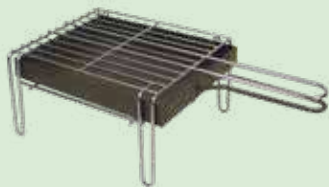

149,00 € Ref. 13.827

CAJÓN BARBACOA CON PARRILLA INOX
61 x 40 x 32 cm.

159,00 € Ref. 13.817

Novedad

BARBACOA CARBON MIRANDA
parrillas asadoras cromadas, bandeja recoge cenizas, bandeja lateral, cajón cenicero, bandeja inferior y ruedas de goma 2 fijas y 2 con giro y freno.

159,00 € Ref. 13.826

BARBACOA DE CARBÓN Y LEÑA CHARGRILLER
Carro de acero tubular. Parrilla ajustable 3 alturas (51 x 50 cm.), 0,28 m² antiadherente. Fácil limpieza. Rejilla para mantener la comida caliente. Chimenea. Termómetro. Dos estanterías de madera. Base con estantería metálica. 88,9 x 73,7 x 127 cm.

339,00 € Ref. 13.910

BARBACOAS

Parrillas y Planchas

PARRILLA SOBREMESA ZINCADA
26 x 21 x 12 cm.

25,90 € Ref. 13.816

BARBACOA SOBREMESA
340 x 230 x 210 mm.

31,00 € Ref. 13.714

BARBACOA ELÉCTRICA JATA
Potencia 2.400 W. Voltaje 230 V.
42 x 26 x 7 cm (largo x ancho x alto).
Parrilla 2 alturas carne / pescado.
Desmontable. Bandeja acero inoxidable.