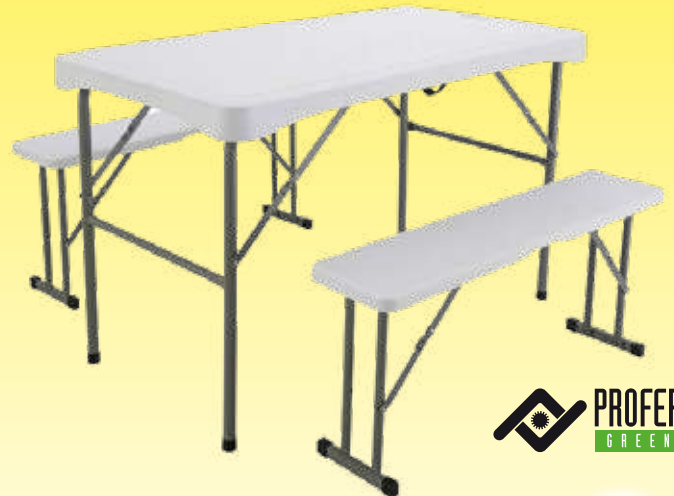

59,95 € Ref. 13.198

Novedad

SILLA CAMPING CON REPOSABRAZOS

Plegable. Fabricada en acero y polyester Azul. 95 x 95 x 110 cm. Incluye bolsa de transporte.

26,95 € Ref. 13.259

Novedad

SET PICNIC PLEGABLE POLIETILENO