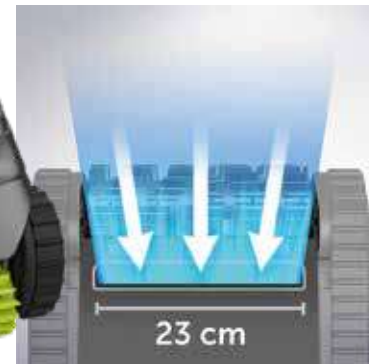

960,00 € Ref. 13.1219

LIMPIAFONDOS CNEX ZODIAC

Para piscinas de hasta 10 x 5 m. Cepillos Hélix. Zonas de limpieza: fondo, paredes y línea de flotación.

1050,00 €

Ref. 13.971

Piscinas

Mantenimiento

DOSIFICADOR FLOTANTE DE UN SOLO USO POOLP'O