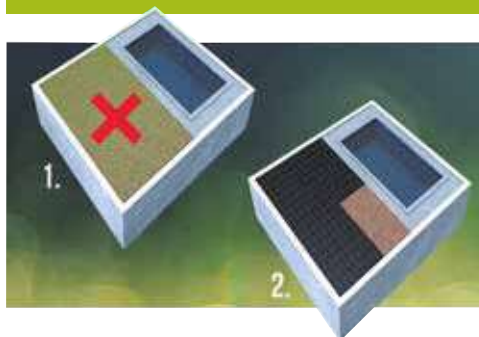

Resistente Pr. Clima Reciclable No Tóxico

Modelos

Para vestir espacios interiores y decorar ferias o eventos.
Práctico y para todo uso.

Aspecto natural	Tamaño del rollo	Ref.	Pvp
	1 x 5 m	13.147	30,95 €
	2 x 5 m	13.148	60,95 €
	2 x 10 m	13.149	119,95 €
	2 x 25 m	13.1554	347,50 €

Para jardín, terraza, piscina con un uso más frecuente.
Alternativa económica. Fácil de instalar.

Aspecto natural	Tamaño del rollo	Ref.	Pvp
	1 x 5 m	13.143	59,95 €
	2 x 5 m	13.144	119,00 €
	2 x 10 m	13.1550	199,00 €
	2 x 20 m	13.1551	398,00 €

Para jardines, balcones, alrededor de piscinas y otras áreas de uso frecuente.

Aspecto natural	Tamaño del rollo	Ref.	Pvp
	1 x 5 m	13.145	79,95 €
	2 x 5 m	13.146	159,00 €
	2 x 10 m	13.1552	269,00 €
	2 x 20 m	13.1553	538,00 €

La mayor altura proporciona un aspecto mucho más natural y con mayores posibilidades decorativas.

Aspecto natural	Tamaño del rollo	Ref.	Pvp
	1 x 5 m	13.141	99,95 €
	2 x 5 m	13.142	199,00 €
	2 x 10 m	13.1548	335,00 €
	2 x 20 m	13.1549	670,00 €

Composición 100 % polietileno. Color 2 verdes, 2 amarillos.
Tratamiento UV.

Tamaño del rollo	Ref.	Pvp
1 x 5 m	13.1074	109.- €
2 x 5 m	13.1073	219.- €
2 x 10 m.	13.1072	412.- €
2 x 20 m	13.1071	824.- €

CÈSPED ARTIFICIAL

Cómo instalarlo

1 - PREPARACIÓN DEL SOPORTE

En primer lugar eliminaremos los restos de césped, vegetación, raíces, piedras, etc., para dejar la superficie limpia. Es recomendable utilizar un herbicida para prevenir la aparición de plagas.

2 - COLOCACIÓN MALLA ANTIHERBAS

Una vez que el terreno esté preparado, extendemos la malla antihierbas para evitar el nacimiento de malas hierbas, mejorar la capa drenaje y proteger la base del césped artificial del contacto permanente con el soporte de grava, arena, etc.