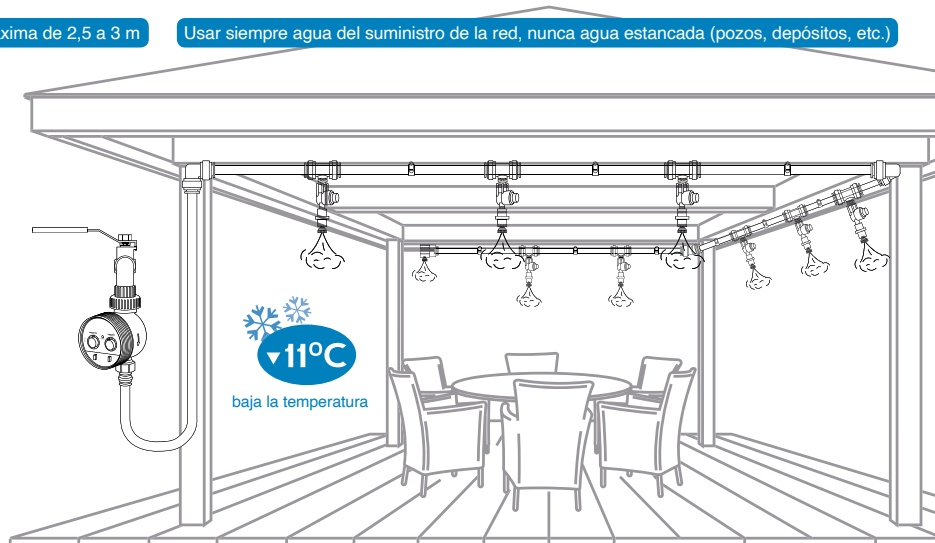

15 m.

▼11°C
baja la temperatura

Ejemplo de instalación

hacemos todo tipos de proyectos
(hostelería, granjas, industria,
invernaderos, etc.)

drip & fresh

RIEGO

Bombas aguas sucias

3 4