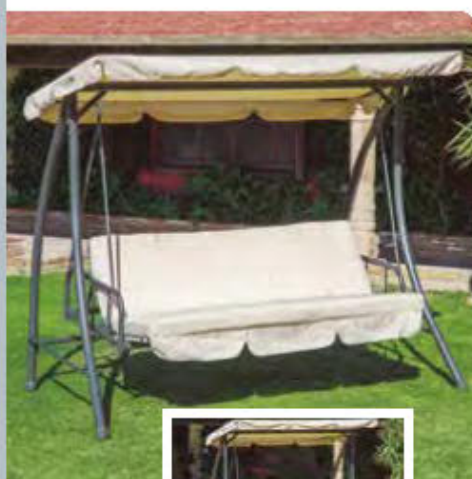

BALANCIN CAMA ACERO

Medidas: 210 x 135 x 165 cm. Con estructura de acero. Incluye cojines. Ref. 32.301

€ **219,00**