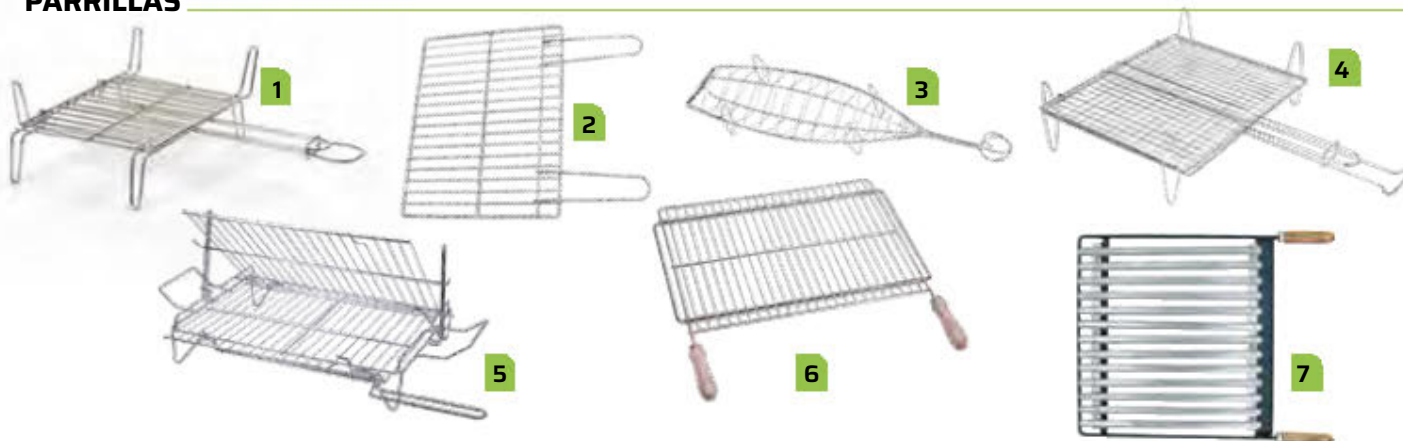

ALFOMBRA PROTECTORA PARA BARBACOA BARBECUE

0,75 x 1,2 m. Ignífuga. Protege los suelos. Antideslizante y adaptable a cualquier espacio. Muy fácil de limpiar con agua y jabón. Fabricada en España.
Ref. 32.709
€26,95

PARRILLAS

PARRILLAS

1	Alambre doble garcima	Estañada	0 x 25, 25 x 30, 30 x 35, 35 x 40, 40 x 45 o 45 x 50 cm	Ref. 32.1014 - 32.1019	Desde € 9,00
2	Parrilla zincada	-	60 x 41 cm.	Ref. 32.1150	€ 17,95
3	Besuguera inox	Con patas.	54 x 13,5 x 8 cm	Ref. 32.1594	€ 23,95
4	Pescado zincada	Con patas 90 mm	35 x 40, 40 x 45 o 45 x 50 cm	Ref. 32.1591- 32.1593	Desde € 25,50
5	Doble giratoria		56 x 40 o 72 x 50 cm	Ref. 32.983 - 32.984	Desde € 39,00
6	Barbacoa extensible	Acero zincado. Mangos madera y varillas reforzadas	50 x 40 cm / 60 x 40 cm / 70 x 40 cm	Ref. 32.1595 - 32.1597	Desde € 41,95
7	Parrilla barbacoa el zorro	De acero inox., con bandeja escurrigrasas	60 x 41 cm	Ref. 32.1149	€ 49,90