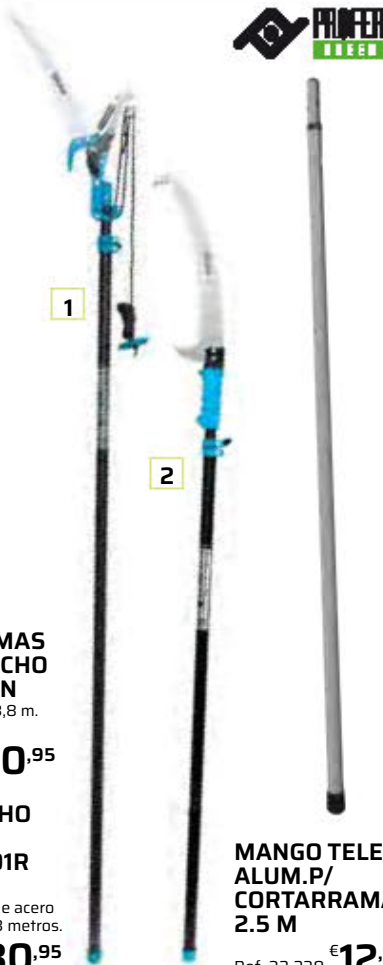

1 - TIJERA PÉRTIGA CORTARRAMAS CON SERRUCHO 200R BIKAIN

Extensible hasta 3,8 m. Mango de acero.

Ref. 32.651 **€ 30,95**

2 - SERRUCHO CON DOBLE GANCHO 201R BIKAIN

Pértiga redonda de acero extensible hasta 3 metros.

Ref. 32.644 **€ 30,95**

MANGO TELESC. ALUM.P/ CORTARRAMA 2.5 M

Ref. 32.238 **€ 12,90**