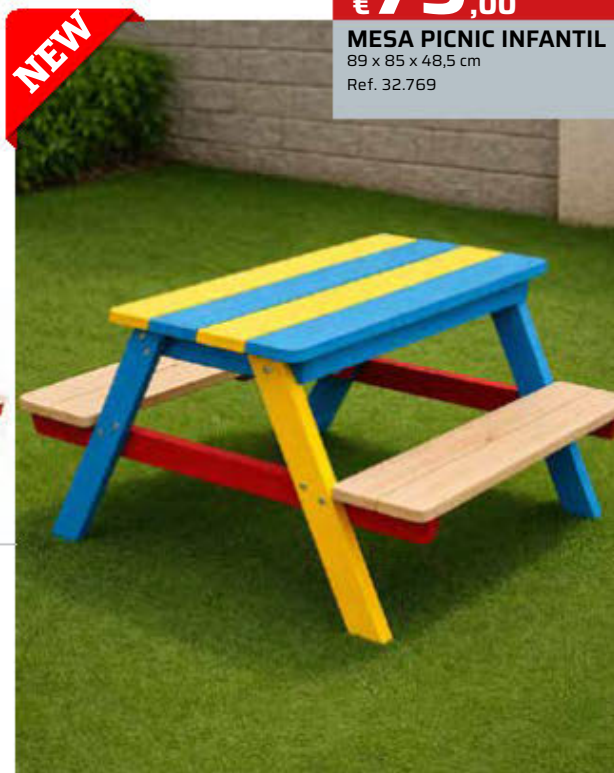

MESA PICNIC INFANTIL

89 x 85 x 48,5 cm
Ref. 32.769