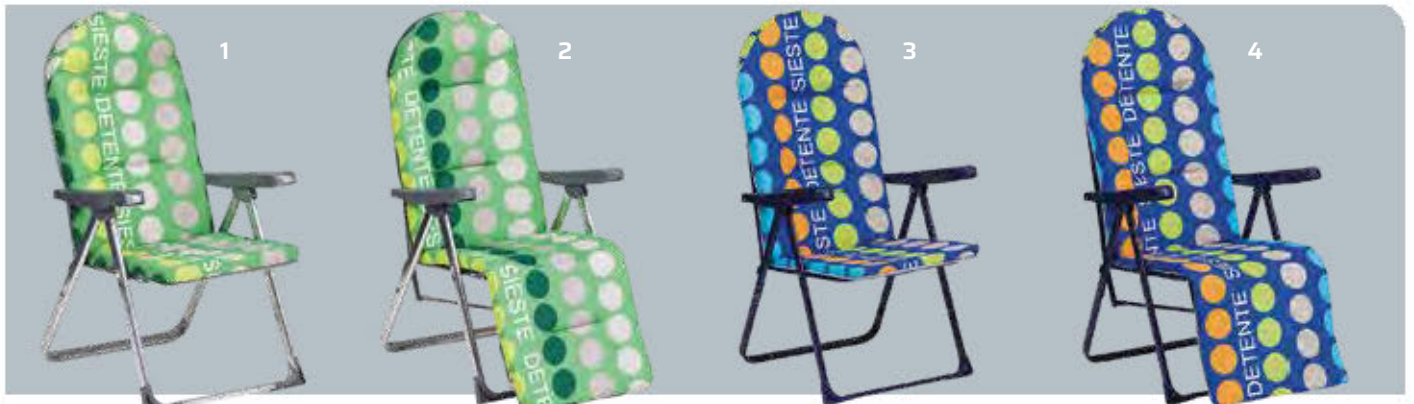

TUMBONA RELAX CERDEÑA
5 posiciones. Acero y textileno 182 x 54 x 82,5/33,5 cm. Colores gris o beige.
Ref. 32.431 - 32.432 **€42,95**

MULTIPOSICIONES ALCO

1	Silla	Tubo oval aluminio. Reposabrazos	Ref. 32.1259	€ 79,95
2	Tumbona	Tubo oval aluminio. Reposabrazos	Ref. 32.1260	€ 94,95
3	Silla	Tubo oval acero. Reposabrazos liso. Acolchado 3 cm	Ref. 32.1261	€ 49,95
4	Tumbona	Tubo oval acero. Reposabrazos liso. Acolchado 3 cm	Ref. 32.1262	€ 59,95